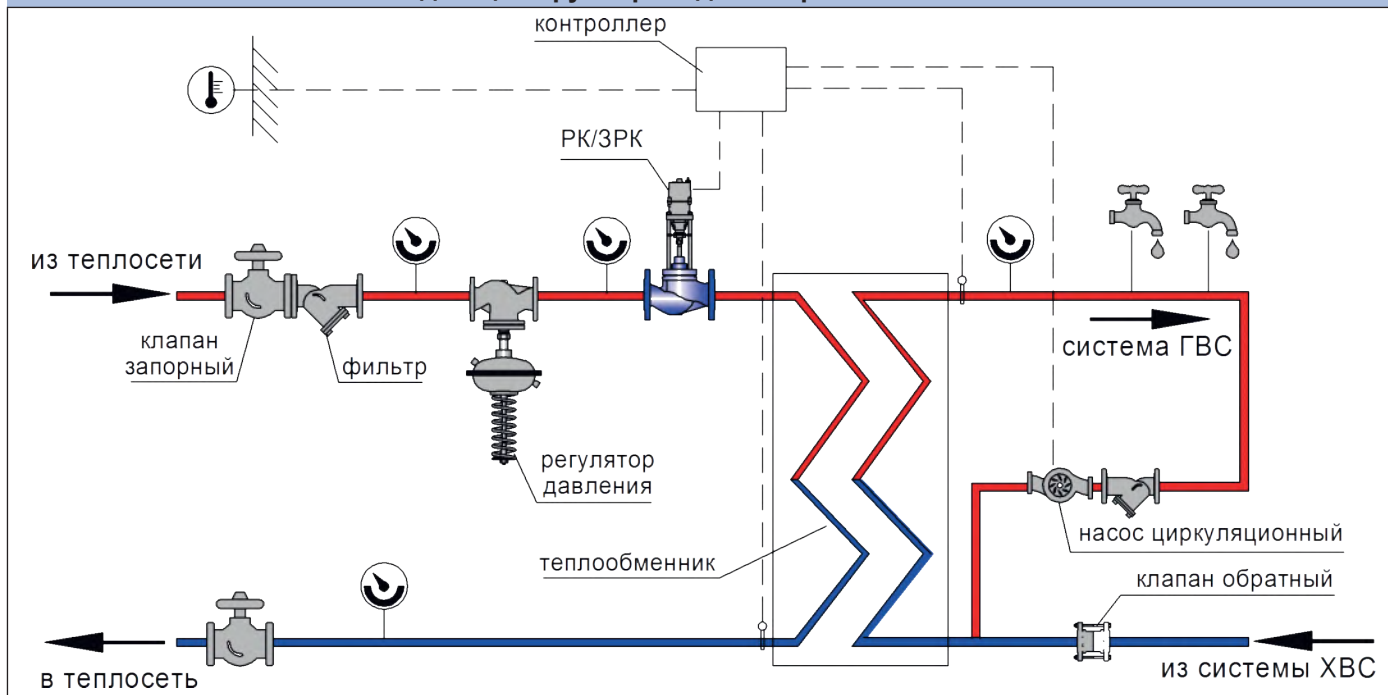

Россия +7(495)268-04-70

Казахстан +7(7172)727-132

Киргизия +996(312)96-26-47

Рекомендуемые схемы подключения запорно-регулирующих клапанов

На подающем трубопроводе в закрытой системе ГВС

На подающем трубопроводе при независимом присоединении системы отопления к тепловой сети