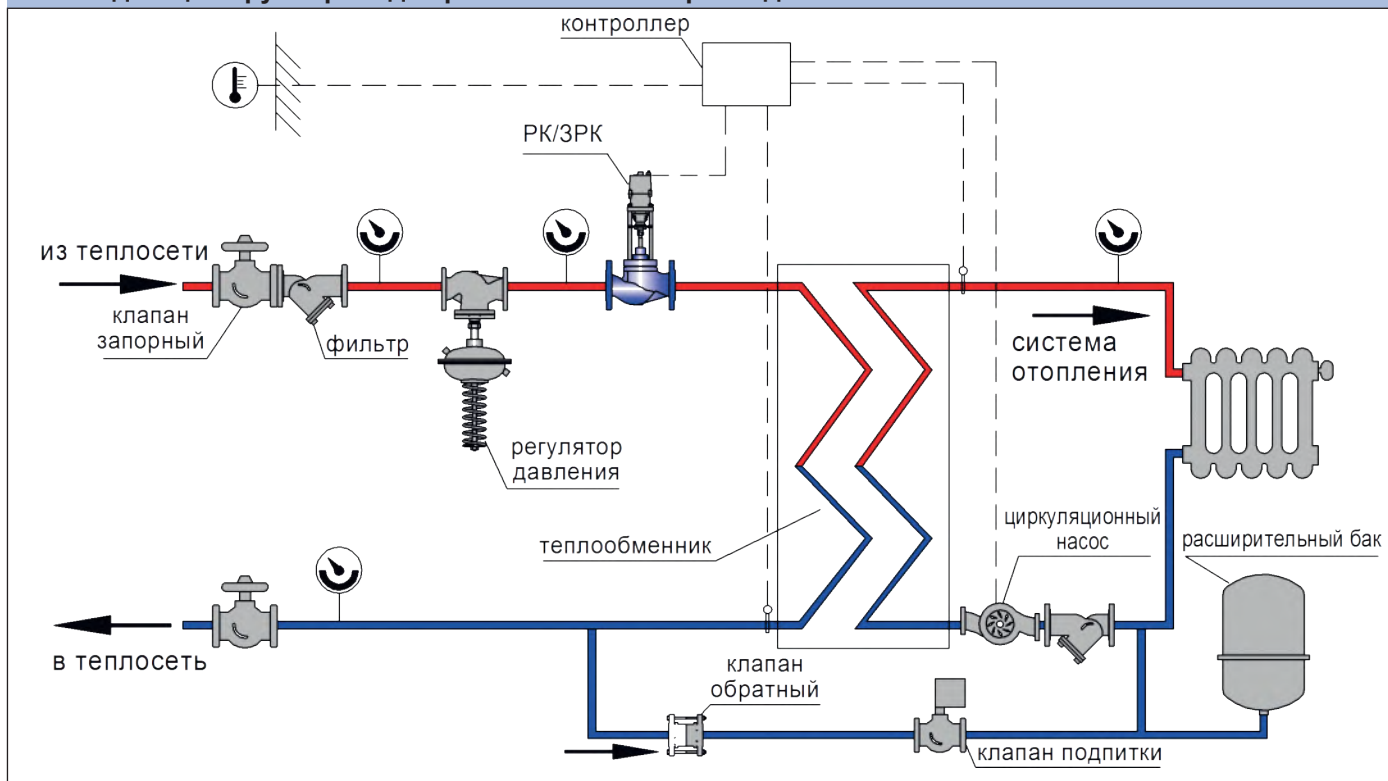

Россия +7(495)268-04-70

Казахстан +7(7172)727-132

Киргизия +996(312)96-26-47

Рекомендуемые схемы подключения запорно-регулирующих клапанов

На подающем трубопроводе в закрытой системе ГВС

На подающем трубопроводе при независимом присоединении системы отопления к тепловой сети