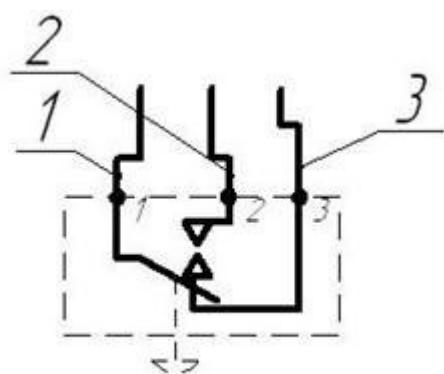

## Монтаж датчика-реле

На объекте датчики-реле устанавливаются в вертикальном положении с помощью штуцера М12х1,5 (кроме ДЕ-57-2ПН). Штуцер поставляется в комплекте.

В качестве уплотнения под штуцер применяются прокладки в виде шайб из свинца, фибры, кожи, мягкой меди и другое.

Подключение датчика-реле в электрическую цепь производится по нижеприведенной электрической схеме, проводами сечением 0,5, 1,6 мм.

Схема электрическая подключения

номер провода	цвет изоляции	Допускаемая замена по цвету изоляции
1	черный	фиолетовый, коричневый
2	красный	розовый, желтый, оранжевый
3	белый	синий, голубой, зеленый