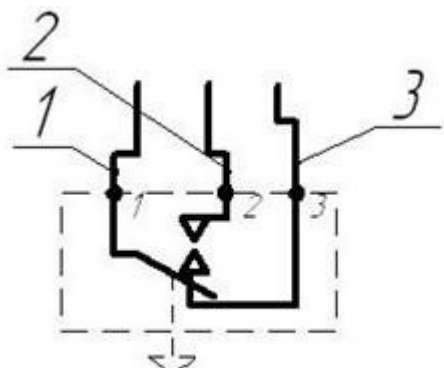

Обозначение	Пределы уставок	Величина зоны возврата	Давление перегрузки	Габаритные размеры, мм не более	Масса кг, не более
Датчики-реле давления, кПа (кгс/см²)					
ДЕ 57-1600	400-1600 (4-16)	160 (1,6)	2000 (20)	27×31×120	0,15
ДЕ 57-600	100-600 (1-6)	160 (1,6)	1200 (12)	27×31×120	0,15
ДЕ 57-200	20-200 (0,2-2)	25 (0,25)	400 (4)	27×31×120	0,15

Монтаж датчика-реле

На объекте датчики-реле устанавливаются в вертикальном положении с помощью штуцера М12х1,5. Штуцер поставляется в комплекте.

В качестве уплотнения под штуцер применяются прокладки в виде шайб из свинца, фибры, кожи, мягкой меди и другое.

Подключение датчика-реле в электрическую цепь производится по нижеприведенной электрической схеме, проводами сечением 0,5,1,6 мм.

Схема электрическая подключения

номер провода	цвет изоляции	Допускаемая замена по цвету изоляции
1	черный	фиолетовый, коричневый
2	красный	розовый, желтый, оранжевый
3	белый	синий, голубой, зеленый

Фотографии приборов