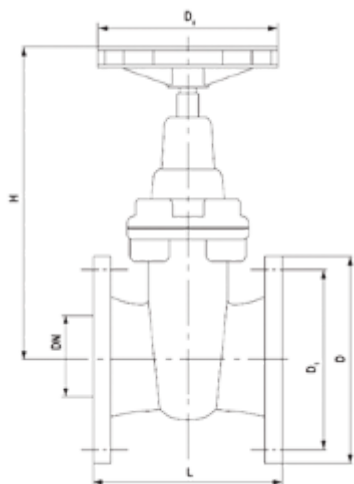

### Технические характеристики

Диаметр, Ду, мм	50-200
Давление, Ру, МПа	1,6
Температура регулируемой среды, °С	до 225
Среда	вода, пар

### Габаритные и присоединительные размеры

DN, мм	D1, мм	D2, мм	D, мм	D0, мм	L, мм	z	d, мм	H, мм	Масса, кг
50	102	125	160	180	180	18	18	245	12

DN, MM	D1, MM	D2, MM	D, MM	D0, MM	L, MM	z	d, MM	H, MM	Масса, КГ
80	133	160	195	220	210	18	18	310	19
100	158	180	215	250	230	18	18	380	31
150	212	240	280	300	280	22	22	500	58
200	268	295	335	350	330	22	22	650	99