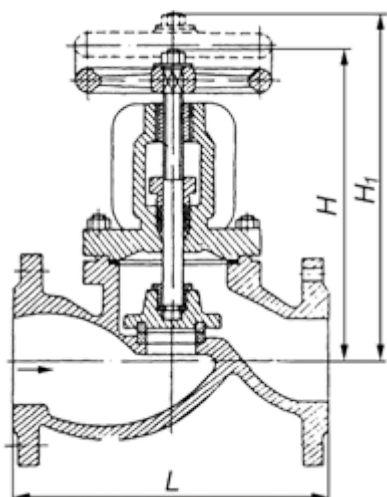

Тип	J41T-16	J41H-16	J41F-16	J41W-16	J41X-16
Среда	пар, вода	пар, вода, нефтепродукты		нефтепродукты	вода

Габаритные и присоединительные размеры

Ду, мм	L, мм	H, мм	H1, мм	Масса, кг
15	130	122,5	200	(2,2) 4,25
20	150	122,5	200	(3) 4,7
25	160	127,5	200	(3,8) 6,15
32	180	142,5	225	(5,7) 9,4
40	200	182,5	260	(7,8) 11,5
50	230	200	285	(11) 16
65	290	210	300	(16) 21
80	310	341	490	29,5
100	350	366	520	41

Особенности клапанов (вентилей) запорных

- простота конструкции
- установка в любом положении
- небольшой ход запорного органа
- возможность предотвращения гидроударов в трубопроводе

Алматы (7273)495-231
Ангарск (3955)60-70-56
Архангельск (8182)63-90-72
Астрахань (8512)99-46-04
Барнаул (3852)73-04-60
Белгород (4722)40-23-64
Благовещенск (4162)22-76-07
Брянск (4832)59-03-52
Владивосток (423)249-28-31
Владикавказ (8672)28-90-48
Владимир (4922)49-43-18
Волгоград (844)278-03-48
Вологда (8172)26-41-59
Воронеж (473)204-51-73
Екатеринбург (343)384-55-89

Иваново (4932)77-34-06
Ижевск (3412)26-03-58
Иркутск (395)279-98-46
Казань (843)206-01-48
Калининград (4012)72-03-81
Калуга (4842)92-23-67
Кемерово (3842)65-04-62
Киров (8332)68-02-04
Коломна (4966)23-41-49
Кострома (4942)77-07-48
Краснодар (861)203-40-90
Красноярск (391)204-63-61
Курск (4712)77-13-04
Курган (3522)50-90-47
Липецк (4742)52-20-81

Магнитогорск (3519)55-03-13
Москва (495)268-04-70
Мурманск (8152)59-64-93
Набережные Челны (8552)20-53-41
Нижний Новгород (831)429-08-12
Новокузнецк (3843)20-46-81
Ноябрьск (3496)41-32-12
Новосибирск (383)227-86-73
Омск (3812)21-46-40
Орел (4862)44-53-42
Оренбург (3532)37-68-04
Пенза (8412)22-31-16
Петрозаводск (8142)55-98-37
Псков (8112)59-10-37
Пермь (342)205-81-47

Ростов-на-Дону (863)308-18-15
Рязань (4912)46-61-64
Самара (846)206-03-16
Санкт-Петербург (812)309-46-40
Саратов (845)249-38-78
Севастополь (8692)22-31-93
Саранск (8342)22-96-24
Симферополь (3652)67-13-56
Смоленск (4812)29-41-54
Сочи (862)225-72-31
Ставрополь (8652)20-65-13
Сургут (3462)77-98-35
Сыктывкар (8212)25-95-17
Тамбов (4752)50-40-97
Тверь (4822)63-31-35

Тольятти (8482)63-91-07
Томск (3822)98-41-53
Тула (4872)33-79-87
Тюмень (3452)66-21-18
Ульяновск (8422)24-23-59
Улан-Удэ (3012)59-97-51
Уфа (347)229-48-12
Хабаровск (4212)92-98-04
Чебоксары (8352)28-53-07
Челябинск (351)202-03-61
Череповец (8202)49-02-64
Чита (3022)38-34-83
Якутск (4112)23-90-97
Ярославль (4852)69-52-93

Россия +7(495)268-04-70

Казахстан +7(7172)727-132

Киргизия +996(312)96-26-47